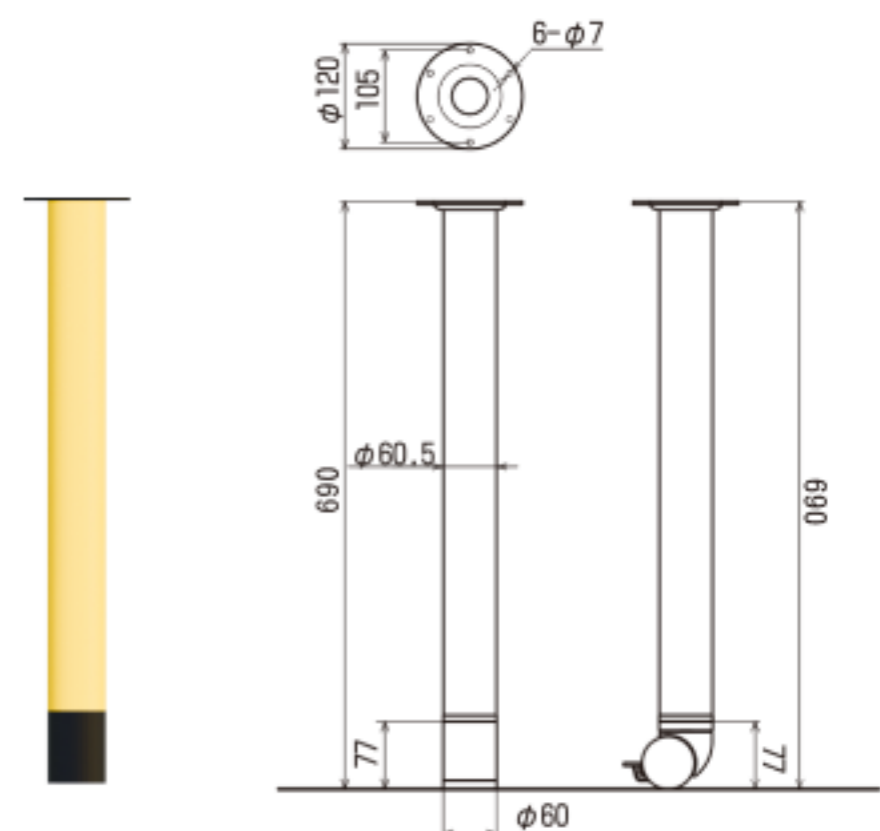

アクセサリ

固定脚

KV690-GSL(あんず)

タイプ: 長さ(最短長) アクセサリー カラー