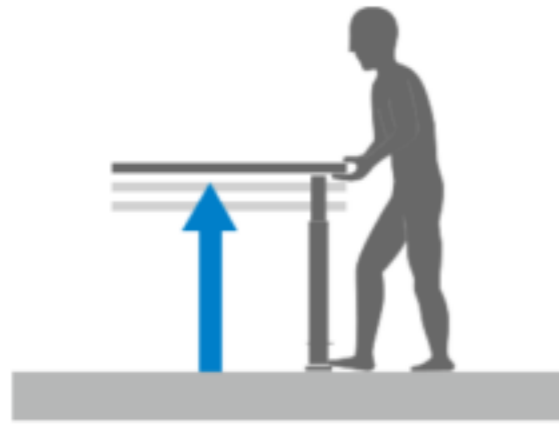

LEGMAN COLLECTION

LEGMANシリーズのKV脚が色の数はなんと・・・ 32色！！

昇降タイプは高さ調整ができ、車椅子の方や作業姿勢に合わせて調整することができます。

カラフルなテーブル脚なので今までより幅広い場所でご使用いただけます。

【KV】φ60.5昇降支柱 耐荷重 900kg

ワンタッチで高さ調節

天板を持ち上げるだけの簡単な操作で
高さ調整することができます。
(最上段まで上げて解除)

高さを変えずにアクセサリ交換

グライドとキャスターを
同一高さにて設定していますので、
そのままの高さで交換が可能です。

簡単、ラクラク移動!

片側キャスターにして頂くことで
移動性の良いテーブルになります。

昇降脚

KV570-2G(もも)

タイプ: 長さ(最短長) ストローク: アクセサリー カラー

ストローク