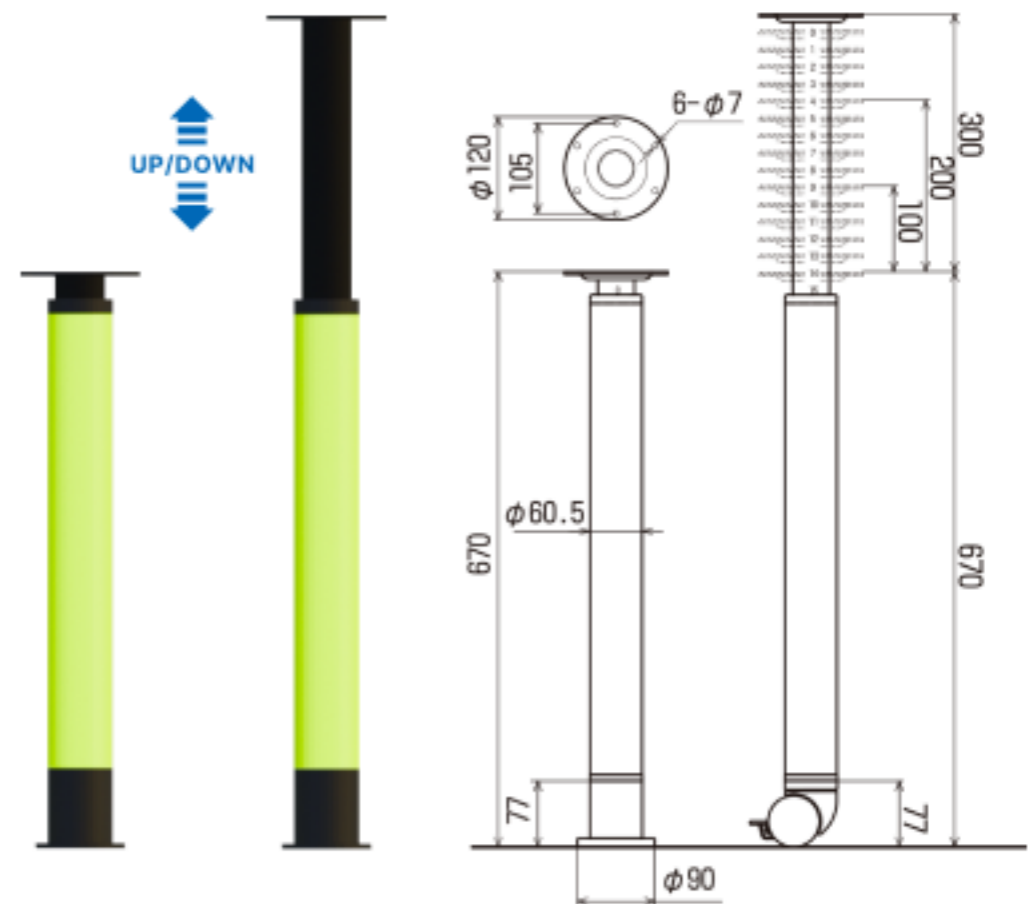

LEGMAN COLLECTION

LEGMANシリーズのKV脚が色の数はなんと・・・ 32色！！

昇降タイプは高さ調整ができ、車椅子の方や作業姿勢に合わせて調整することができます。

カラフルなテーブル脚なので今までより幅広い場所でご使用いただけます。

【KV】φ60.5昇降支柱 耐荷重 900kg

ワンタッチで高さ調節

天板を持ち上げるだけの簡単な操作で
高さ調整することができます。
(最上段まで上げて解除)

高さを変えずにアクセサリ交換

グライドとキャスターを
同一高さにて設定していますので、
そのままの高さで交換が可能です。

簡単、ラクラク移動!

片側キャスターにして頂くことで
移動性の良いテーブルになります。

昇降脚

KV570-2G(もも)

タイプ: 長さ(最短長) ストローク: アクセサリー カラー

ストローク

アクセサリ

昇降脚

KV670-4G(もえぎ)

タイプ: 長さ(最短長) ストローク: アクセサリー カラー

ストローク

アクセサリ

固定脚

KV670-GSL(そらいろ)

タイプ: 長さ(最短長) アクセサリー カラー

アクセサリ

固定脚

KV690-GSL(あんず)

タイプ: 長さ(最短長) アクセサリー カラー

アクセサリ

さくら

もも