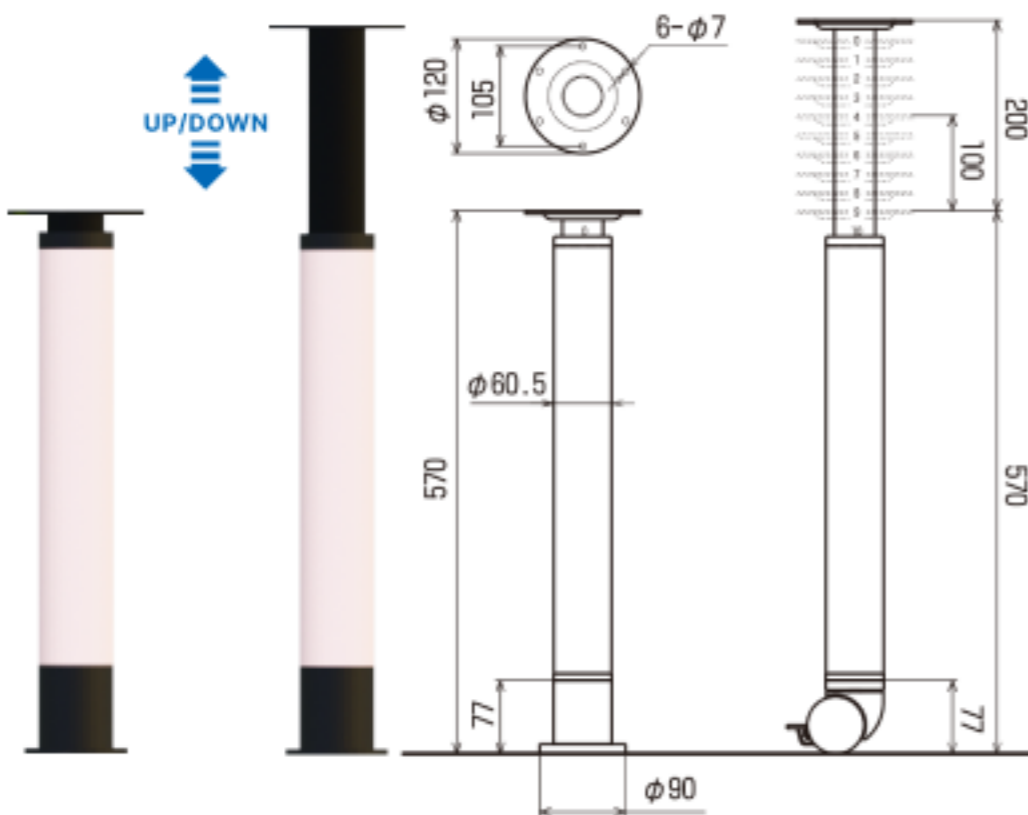

LEGMAN COLLECTION

LEGMANシリーズのKV脚が色の数はなんと・・・ 32色！！

昇降タイプは高さ調整ができ、車椅子の方や作業姿勢に合わせて調整することができます。

カラフルなテーブル脚なので今までより幅広い場所でご使用いただけます。

【KV】φ60.5昇降支柱 耐荷重 900kg

ワンタッチで高さ調節

天板を持ち上げるだけの簡単な操作で
高さ調整することができます。
(最上段まで上げて解除)

高さを変えずにアクセサリ交換

グライドとキャスターを
同一高さにて設定していますので、
そのままの高さで交換が可能です。

簡単、ラクラク移動!

片側キャスターにして頂くことで
移動性の良いテーブルになります。

昇降脚

KV570-2G(もも)

タイプ: 長さ(最短長) ストローク: アクセサリー カラー

ストローク

アクセサリ

昇降脚

KV670-4G(もえぎ)

タイプ: 長さ(最短長) ストローク: アクセサリー カラー

ストローク

アクセサリ

固定脚

KV670-GSL(そらいろ)