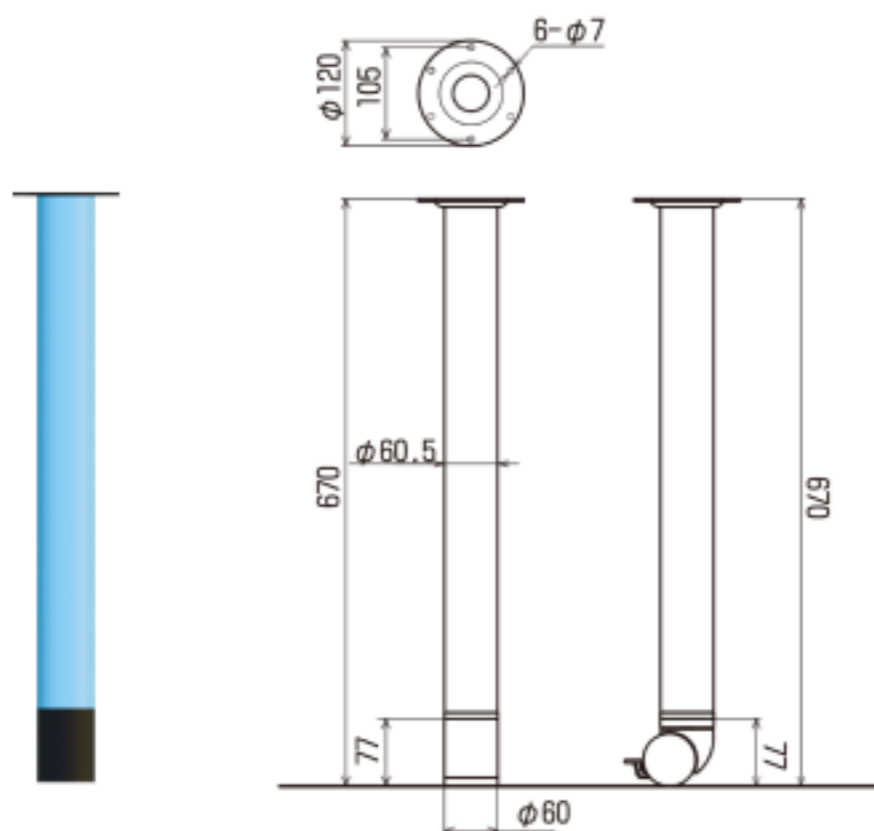

ストローク

アクセサリ

固定脚

KV670-GSL(そらいろ)

タイプ: 長さ(最短長) アクセサリー カラー