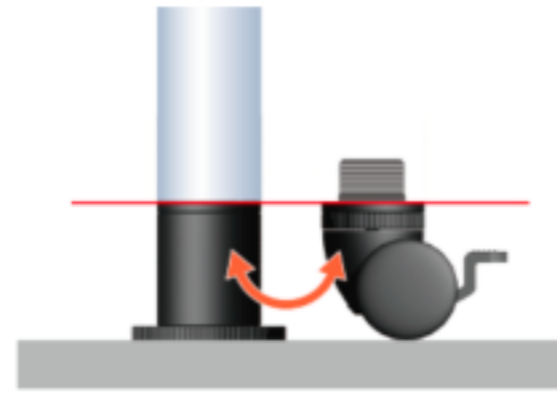

LEGMAN COLLECTION

LEGMANシリーズのKV脚が色の数はなんと・・・ 32色！！

昇降タイプは高さ調整ができ、車椅子の方や作業姿勢に合わせて調整することができます。

カラフルなテーブル脚なので今までより幅広い場所でご使用いただけます。

【KV】φ60.5昇降支柱 耐荷重 900kg

ワンタッチで高さ調節

天板を持ち上げるだけの簡単な操作で
高さ調整することができます。
(最上段まで上げて解除)

高さを変えずにアクセサリ交換

グライドとキャスターを
同一高さにて設定していますので、
そのままの高さで交換が可能です。

簡単、ラクラク移動!

片側キャスターにして頂くことで
移動性の良いテーブルになります。

昇降脚

KV570-2G(もも)

タイプ: 長さ(最短長) ストローク: アクセサリー カラー

ストローク