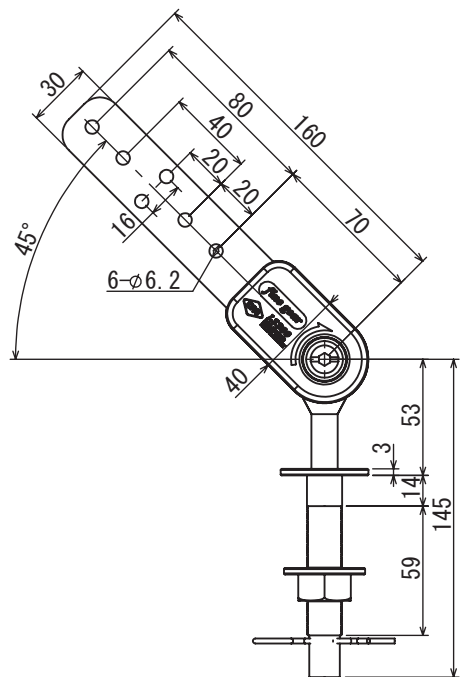

角度調整パーツ

Heart & Technology

シリーズ : LS
品名 : LS300-MP30I-41B
品番 : 12866500
ベース : I
アーム : 41B
角度 : 30°
L x W x H : 140 x 46 x 265
単重量 : 513g (※設計値)

※RELEASE (12°)