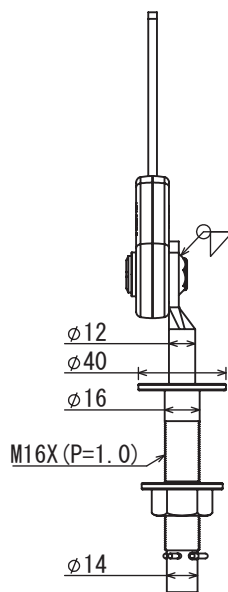

角度調整パーツ

Heart & Technology

シリーズ : LS
品名 : LS300-MP30I-41B
品番 : 12866500
ベース : I
アーム : 41B
角度 : 30°
L x W x H : 140 x 46 x 265
単重量 : 513g (※設計値)

※RELEASE (12°)