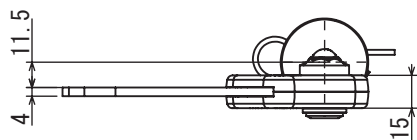

角度調整パーツ

Heart & Technology

シリーズ : LS
品名 : LS300-MP30I-41B
品番 : 12866500
ベース : I
アーム : 41B
角度 : 30°
L x W x H : 140 x 46 x 265
単重量 : 513g (※設計値)

※RELEASE (12°)