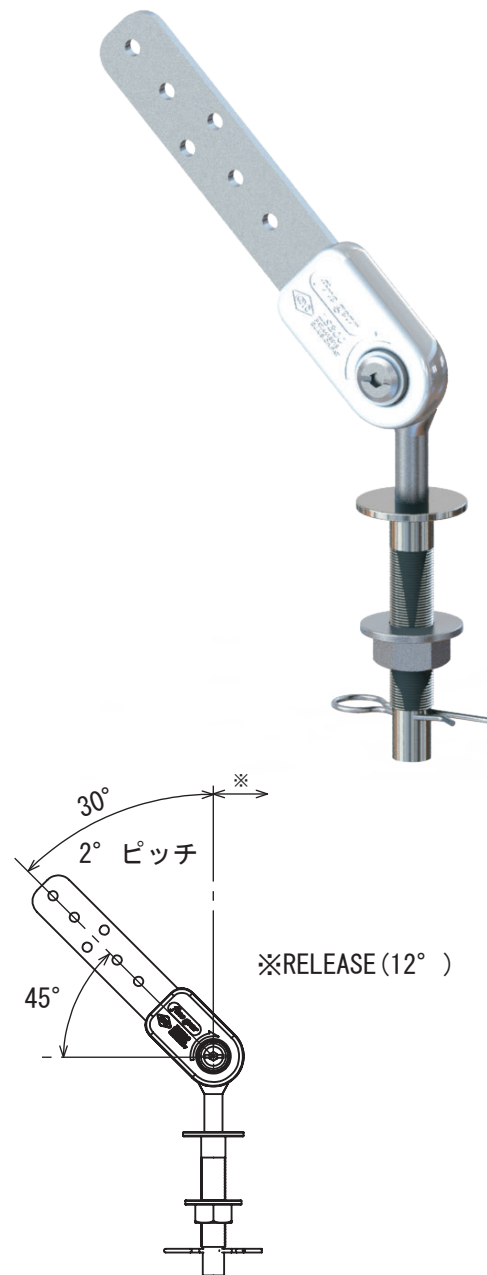

角度調整パーツ

Heart & Technology

シリーズ : LS
品名 : LS300-MP30I-41B
品番 : 12866500
ベース : I
アーム : 41B
角度 : 30°
L x W x H : 140 x 46 x 265
単重量 : 513g (※設計値)

※RELEASE (12°)