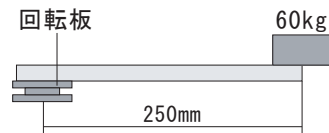

■垂直荷重試験

各回転板に150kgの垂直荷重をかけた時の製品の状態を調べる。
合否判定基準は回転時に異音、その他異常なき事。
結果：異常なし