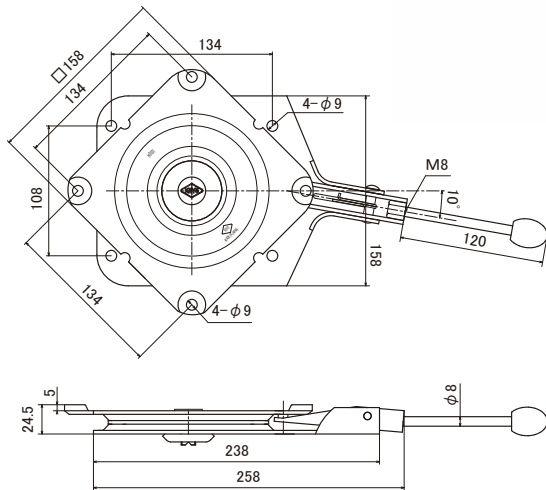

# レバー操作で 90°毎にロックできる回転板 SWL-LEVER STOP

幅600mmまでの椅子に最適です。

表面処理：三価ユニクロメッキ

当社は独自の特別加工によって高い品質、スムーズな回転と低騒音を実現致しました。当社の回転板は主にダイニングチェア、マッサージチェア、一人掛けのソファなどにご使用いただいております。他社の類似製品とは、比較にならない耐久性・信頼性がございます。

### ■回転ロック

レバー操作で各90°ピッチで固定  
※回転ロックのみです。フリー回転はできません。

#### ■偏心荷重試験

回転板中心より250mmに60kgの荷重をかけ、毎分38回転で回転させる。

回転板の種類	回転数/回転中心からの距離
SWL-LEVER STOP	15,000回クリア / 250mm

### 椅子幅の目安

回転板の種類	椅子幅
SWL-LEVER STOP	600mm

マッサージチェア

ダイニングチェア

Number	Model	Movable Range	Durability	Weight/pc	Weight/ Carton	PCS/ Carton	L×W×H/ Carton
116008	SWL-LEVER STOP	各90°ピッチで固定	上記参照	1.7kg	18.0kg	10	260×325×200