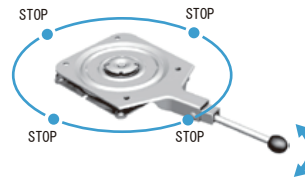

# レバー操作で 90°毎にロックできる回転板 SWL-LEVER STOP

幅600mmまでの椅子に最適です。

表面処理：三価ユニクロメッキ

当社は独自の特別加工によって高い品質、スムーズな回転と低騒音を実現致しました。当社の回転板は主にダイニングチェア、マッサージチェア、一人掛けのソファなどにご使用いただいております。他社の類似製品とは、比較にならない耐久性・信頼性がございます。

### ■回転ロック

レバー操作で各90°ピッチで固定  
※回転ロックのみです。フリー回転はできません。