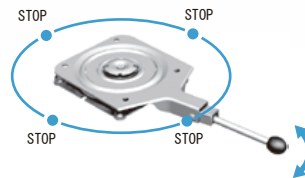

90°毎のロックに加え フリー回転も兼ね備えたモデル SWL-COMBO

幅600mmまでの椅子に最適です。

表面処理：三価ユニクロメッキ

■回転ロック

■フリー回転

■操作方法

レバー操作で各90°ピッチで固定+フリー回転
回転ロックとフリー回転機能付きの回転板

耐久テスト

■偏心荷重試験

回転板中心より250mmに60kgの荷重をかけ、
毎分38回転で回転させる。

回転板の種類	回転数/回転中心からの距離
SWL-COMBO	15,000回クリア / 250mm

■垂直荷重試験

各回転板に150kgの垂直荷重をかけた時の製品の状態を調べる。
合否判定基準は回転時に異音、その他異常なき事。
結果：異常なし

椅子幅の目安

回転板の種類	椅子幅
SWL-COMBO	600mm

マッサージチェア

ダイニングチェア

Number	Model	Movable Range	Durability	Weight/pc	Weight/ Carton	PCS/ Carton	L×W×H/ Carton
116021	SWL-COMBO	各90°ピッチで固定+フリー回転	上記参照	1.7kg	18.0kg	10	260×325×200