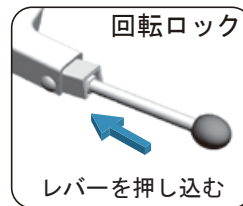

90°毎のロックに加え フリー回転も兼ね備えたモデル SWL-COMBO

幅600mmまでの椅子に最適です。

表面処理：三価ユニクロメッキ

■回転ロック

■フリー回転

■操作方法

レバー操作で各90°ピッチで固定+フリー回転
回転ロックとフリー回転機能付きの回転板

耐久テスト

■偏心荷重試験

回転板中心より250mmに60kgの荷重をかけ、
毎分38回転で回転させる。

回転板の種類	回転数/回転中心からの距離
SWL-COMBO	15,000回クリア / 250mm

■垂直荷重試験

各回転板に150kgの垂直荷重をかけた時の製品の状態を調べる。
合否判定基準は回転時に異音、その他異常なき事。
結果：異常なし

椅子幅の目安

回転板の種類	椅子幅
SWL-COMBO	600mm

マッサージチェア