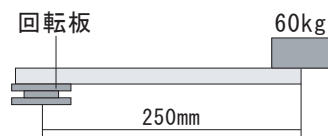

90°毎のロックに加え フリー回転も兼ね備えたモデル SWL-COMBO

幅600mmまでの椅子に最適です。

表面処理：三価ユニクロメッキ

■回転ロック

■フリー回転

■操作方法

レバー操作で各90°ピッチで固定+フリー回転
回転ロックとフリー回転機能付きの回転板

耐久テスト

■偏心荷重試験

回転板中心より250mmに60kgの荷重をかけ、
毎分38回転で回転させる。

回転板の種類	回転数/回転中心からの距離
SWL-COMBO	15,000回クリア / 250mm

■垂直荷重試験

各回転板に150kgの垂直荷重をかけた時の製品の状態を調べる。
合否判定基準は回転時に異音、その他異常なき事。
結果：異常なし

椅子幅の目安

回転板の種類	椅子幅
SWL-COMBO	600mm

マッサージチェア

ダイニングチェア

Number	Model	Movable Range	Durability	Weight/pc	Weight/ Carton	PCS/ Carton	L×W×H/ Carton
116021	SWL-COMBO	各90°ピッチで固定+フリー回転	上記参照	1.7kg	18.0kg	10	260×325×200