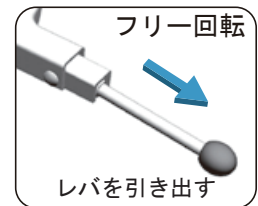

90°毎のロックに加え フリー回転も兼ね備えたモデル SWL-COMBO

幅600mmまでの椅子に最適です。

表面処理：三価ユニクロメッキ

■回転ロック

■フリー回転

■操作方法

レバー操作で各90°ピッチで固定+フリー回転
回転ロックとフリー回転機能付きの回転板

耐久テスト

■偏心荷重試験

回転板中心より250mmに60kgの荷重をかけ、
毎分38回転で回転させる。

回転板の種類	回転数/回転中心からの距離
SWL-COMBO	15,000回クリア / 250mm

■垂直荷重試験

各回転板に150kgの垂直荷重をかけた時の製品の状態を調べる。
合否判定基準は回転時に異音、その他異常なき事。
結果：異常なし

椅子幅の目安

回転板の種類	椅子幅
SWL-COMBO	600mm

マッサージチェア