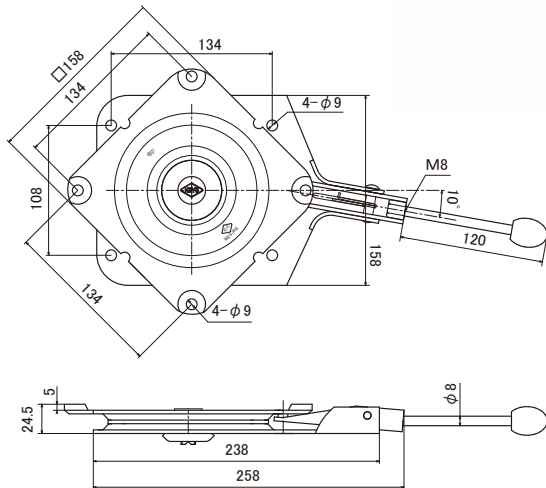

90°毎のロックに加え フリー回転も兼ね備えたモデル SWL-COMBO

幅600mmまでの椅子に最適です。

表面処理：三価ユニクロメッキ

■回転ロック

■フリー回転

■操作方法

レバー操作で各90°ピッチで固定+フリー回転
回転ロックとフリー回転機能付きの回転板

耐久テスト

■偏心荷重試験

回転板中心より250mmに60kgの荷重をかけ、
毎分38回転で回転させる。

回転板の種類	回転数/回転中心からの距離
SWL-COMBO	15,000回クリア / 250mm

■垂直荷重試験

各回転板に150kgの垂直荷重をかけた時の製品の状態を調べる。
合否判定基準は回転時に異音、その他異常なき事。
結果：異常なし

椅子幅の目安

回転板の種類	椅子幅
SWL-COMBO	600mm

マッサージチェア

ダイニングチェア

Number	Model	Movable Range	Durability	Weight/pc	Weight/ Carton	PCS/ Carton	L×W×H/ Carton
116021	SWL-COMBO	各90°ピッチで固定+フリー回転	上記参照	1.7kg	18.0kg	10	260×325×200