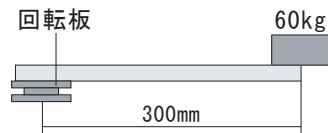

■垂直荷重試験

各回転板に150kgの垂直荷重をかけた時の製品の状態を調べる。
合否判定基準は回転時に異音、その他異常なき事。
結果：異常なし