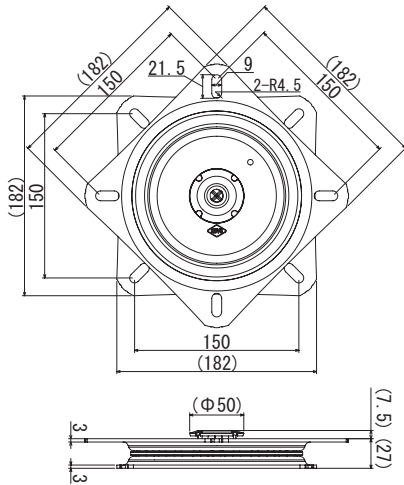

表面処理：三価ユニクロメッキ

当社は独自の特別加工によって高い品質、スムーズな回転と低騒音を実現致しました。当社の回転板は主にダイニングチェア、マッサージチェア、一人掛けのソファなどにご使用いただいております。他社の類似製品とは、比較にならない耐久性・信頼性がございます。

耐久テスト

■偏心荷重試験

回転板中心より300mmに60kgの荷重をかけ、毎分38回転で回転させる。

回転板の種類	回転数/回転中心からの距離
SWIVEL 185 PITCH	15,000回クリア / 300mm

■垂直荷重試験

各回転板に150kgの垂直荷重をかけた時の製品の状態を調べる。
合否判定基準は回転時に異音、その他異常なき事。
結果：異常なし

椅子幅の目安

回転板の種類	椅子幅
SWIVEL 185 PITCH	800mm

Number	Model	Movable Range	Durability	Weight/pc	Weight/Carton	PCS/Carton	L×W×H/ Carton
116004	SWIVEL 185 PITCH	360° (120° / 180° ストップ可)	上記参照	1.75kg	24kg	14	260×325×200